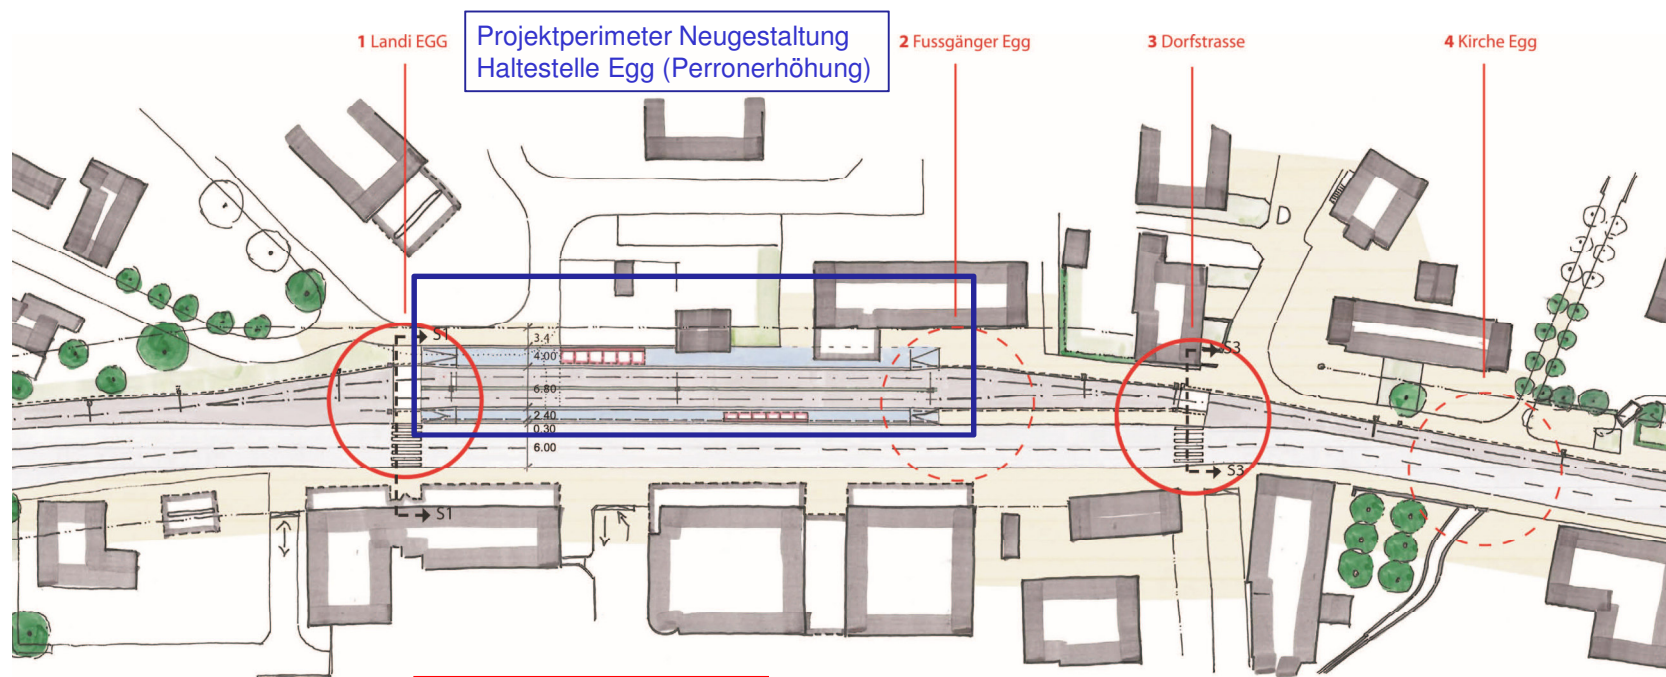

San BUe Zentrum Egg

Gesamtkonzept San BUe und mögliche Gestaltung Haltestelle Egg

1 BUe FG Egg West
FG-Übergang an leicht verschobener Lage, mit **Mittelinsel in Forchstrasse**

2 BUe FG Egg
Aufhebung, neuer FG BUe anstelle BUe Dorfstrasse

3 BUe Dorfstrasse
Aufhebung Strassenübergang, da **KEIN PLATZ für Schrankenanlage** Seite Forchstrasse, neu FG-Übergang, **ohne Mittelinsel** in Forchstrasse (kein Platz), «Dorfplatz» wird rückwärtig erschlossen

4 BUe Kirche Egg
Aufhebung, Erschliessung via «Dorfplatz»